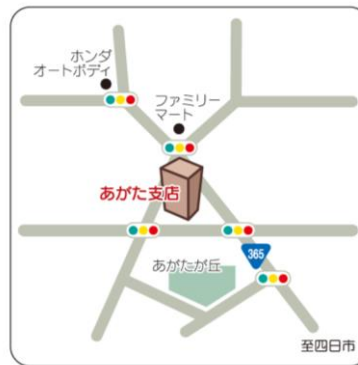

## ピアゴ菰野店出張所（ATM コーナー） 廃止のお知らせ

平素より北伊勢上野信用金庫をご愛顧いただき厚くお礼申し上げます。

さて、このたび長らくお客さまにご利用いただきました「ピアゴ菰野店出張所（ATM コーナー）」を廃止させていただくこととなりました。

ご利用のお客さまには大変ご不便をおかけいたしますが、今後は、菰野支店または、あがた支店のATM コーナーをご利用いただきますようお願い申し上げます。

### 記

- 廃止出張所名 **ピアゴ菰野店出張所 ATM コーナー**
- 最終営業日 **2024年6月22日（土）** ※営業終了時間 21:00
- 最寄りのATMのご案内

**北伊勢上野信用金庫 菰野支店**  
三重郡菰野町大字福村 35 番地 12

**北伊勢上野信用金庫 あがた支店**  
四日市市上海老町 1632 番地 55

- 提携金融機関のATMにおいても、次の時間帯はお引出し手数料無料で、ご利用いただけます。