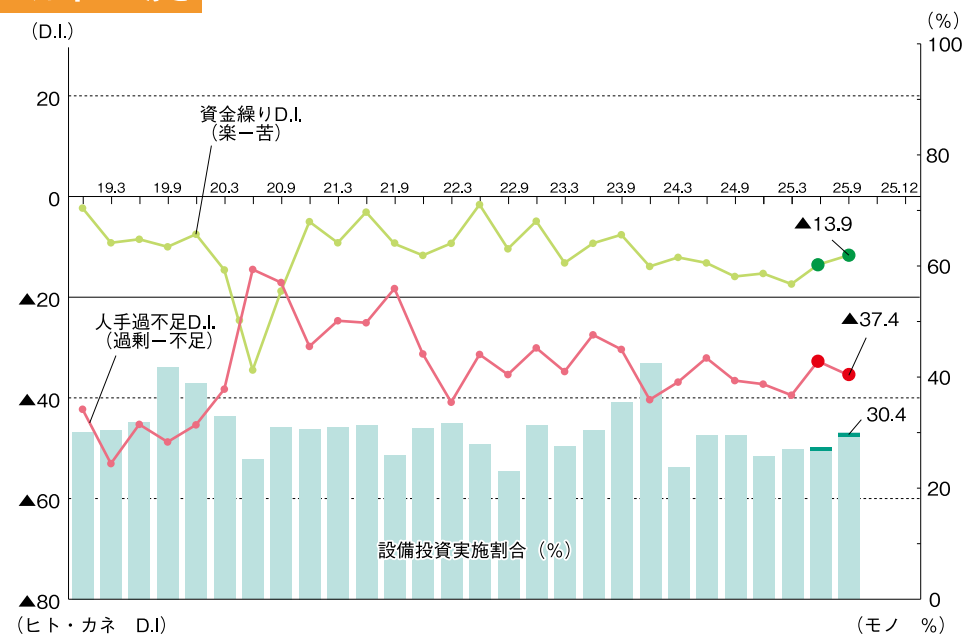

○資金繰り(カネ)

資金繰り判断D.I.は▲13.9で、前期比1.0ポイント改善した。