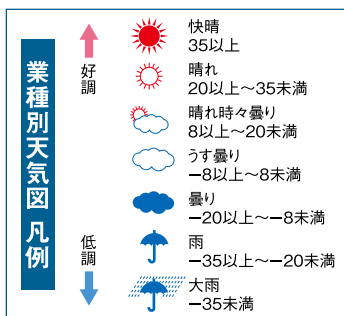

## 来期の見通し

2025年10月~12月期の三重県業況判断D.I.(予想)は▲9.6で、当期比1.7ポイントと改善に転じる見通しである。

三重県内の中小企業 業況判断D.I.の推移

業種別にみた直近の業況判断D.I. [天気図表記]

三重県内での業種別では卸売業、サービス業、建設業で改善、不動産業は横ばい、製造業と小売業で悪化となった。

		全産業	製造業	卸売業	小売業	サービス業	建設業	不動産業
三重	25.9 実績	☁️	☔️	☁️	☔️	☁️	☀️	☀️
	25.12 予想	☁️	☔️	☁️	☔️	☁️	☁️	☁️
全国	25.9 実績	☁️	☁️	☁️	☁️	☁️	☁️	☁️
	25.12 予想	☁️	☁️	☁️	☁️	☁️	☁️	☁️