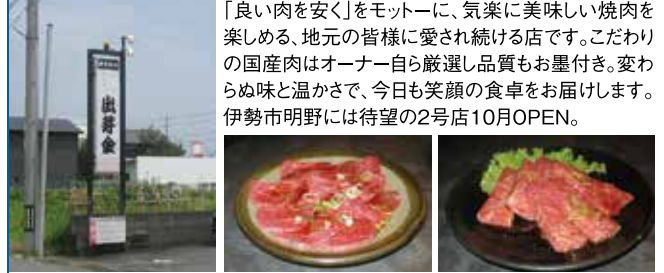

紹介金庫 ▶ 桑名三重信用金庫 明和支店

飲食店

**有限会社出芽金** だめさん

愛されて32年、こだわりの国産肉を気軽に。

「良い肉を安く」をモットーに、気楽に美味しい焼肉を楽しめる、地元の皆様に愛され続ける店です。こだわりの国産肉はオーナー自ら厳選し品質もお墨付き。変わらぬ味と温かさで、今日も笑顔の食卓をお届けします。伊勢市明野には待望の2号店10月OPEN。

主要取扱商品等

①出芽ロス/②上カルビ/③並ロス/④薄切り牛もも肉/⑤特選上カルビ