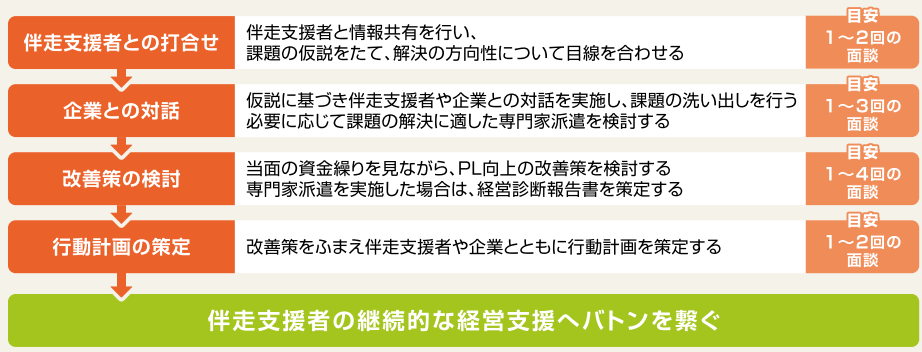

経営改善CNによる経営支援の流れ

み・エールbizの相談窓口

〒514-0003
津市桜橋3-399
TEL 059-229-6070
FAX 059-229-6344

三重県中小企業支援ネットワーク推進事業の詳しい内容（支援事例等）についてはHPをご参考になさってください。