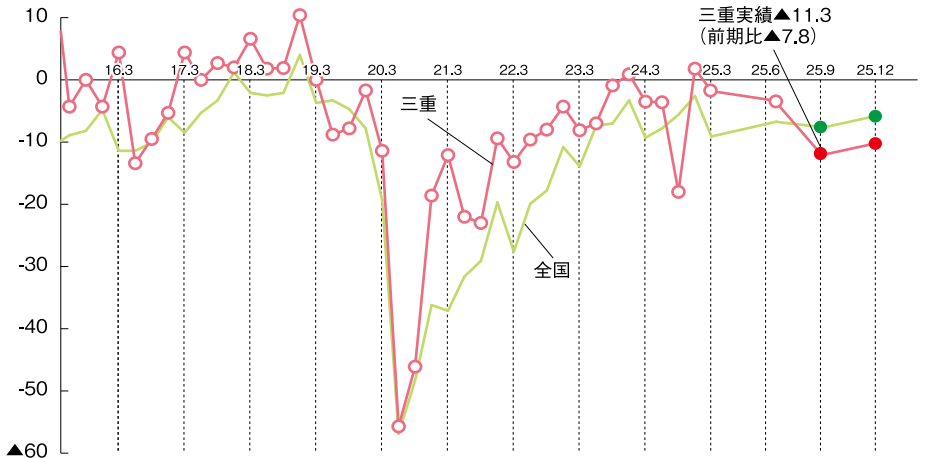

来期の見通し

2025年10月~12月期の三重県業況判断D.I.(予想)は▲9.6で、当期比1.7ポイントと改善に転じる見通しである。

三重県内の中小企業 業況判断D.I.の推移

業種別にみた直近の業況判断D.I. [天気図表記]

三重県内での業種別では卸売業、サービス業、建設業で改善、不動産業は横ばい、製造業と小売業で悪化となった。